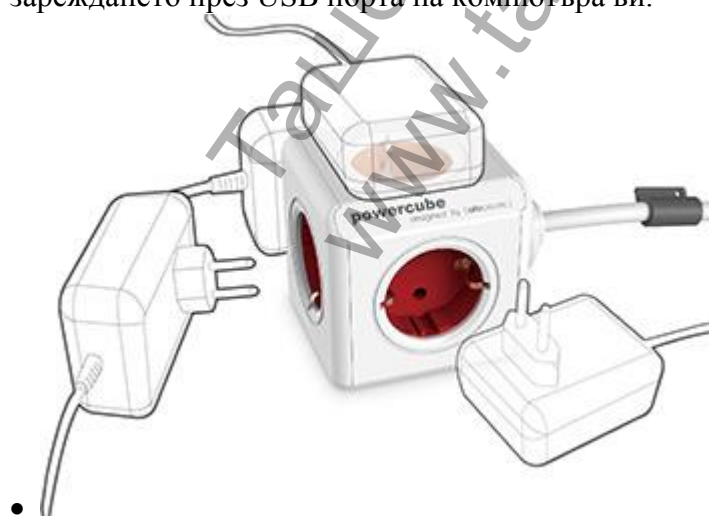

Система за поставяне

В офиса контактите почти никога не са ни под ръка. Често се налага да се навеждаме под бюрото, за да намерим свободен контакт. Различните варианти на PowerCube |Extendeds| се предлагат с единствена по рода си система за поставяне, което ви позволява да монтирате PowerCube на бюрото си или под него, за да можете да зареждате вашия смартфон или лаптоп директно от бюрото си.

• Двойно зареждане

PowerCube |Extended USB| се предлага с двоен, мощен USB порт (2.1A), който позволява зареждане на две устройства едновременно, включително смартфони и таблети (като iPhone и iPad). Времето за зареждане ще бъде по-кратко, отколкото зареждането през USB порта на компютъра ви.

• Спецификация

Цвят

Boston Червен

Напрежение

100-250V~; 13-16A

Спецификация

Дължина на кабела	1.5м
Гнезда	4 + 2x USB
USB изход	2x 5V; 2100mA (10W)
Система за монтиране	Включена, с лепенки
Заземен	Да
Защита за деца	Да